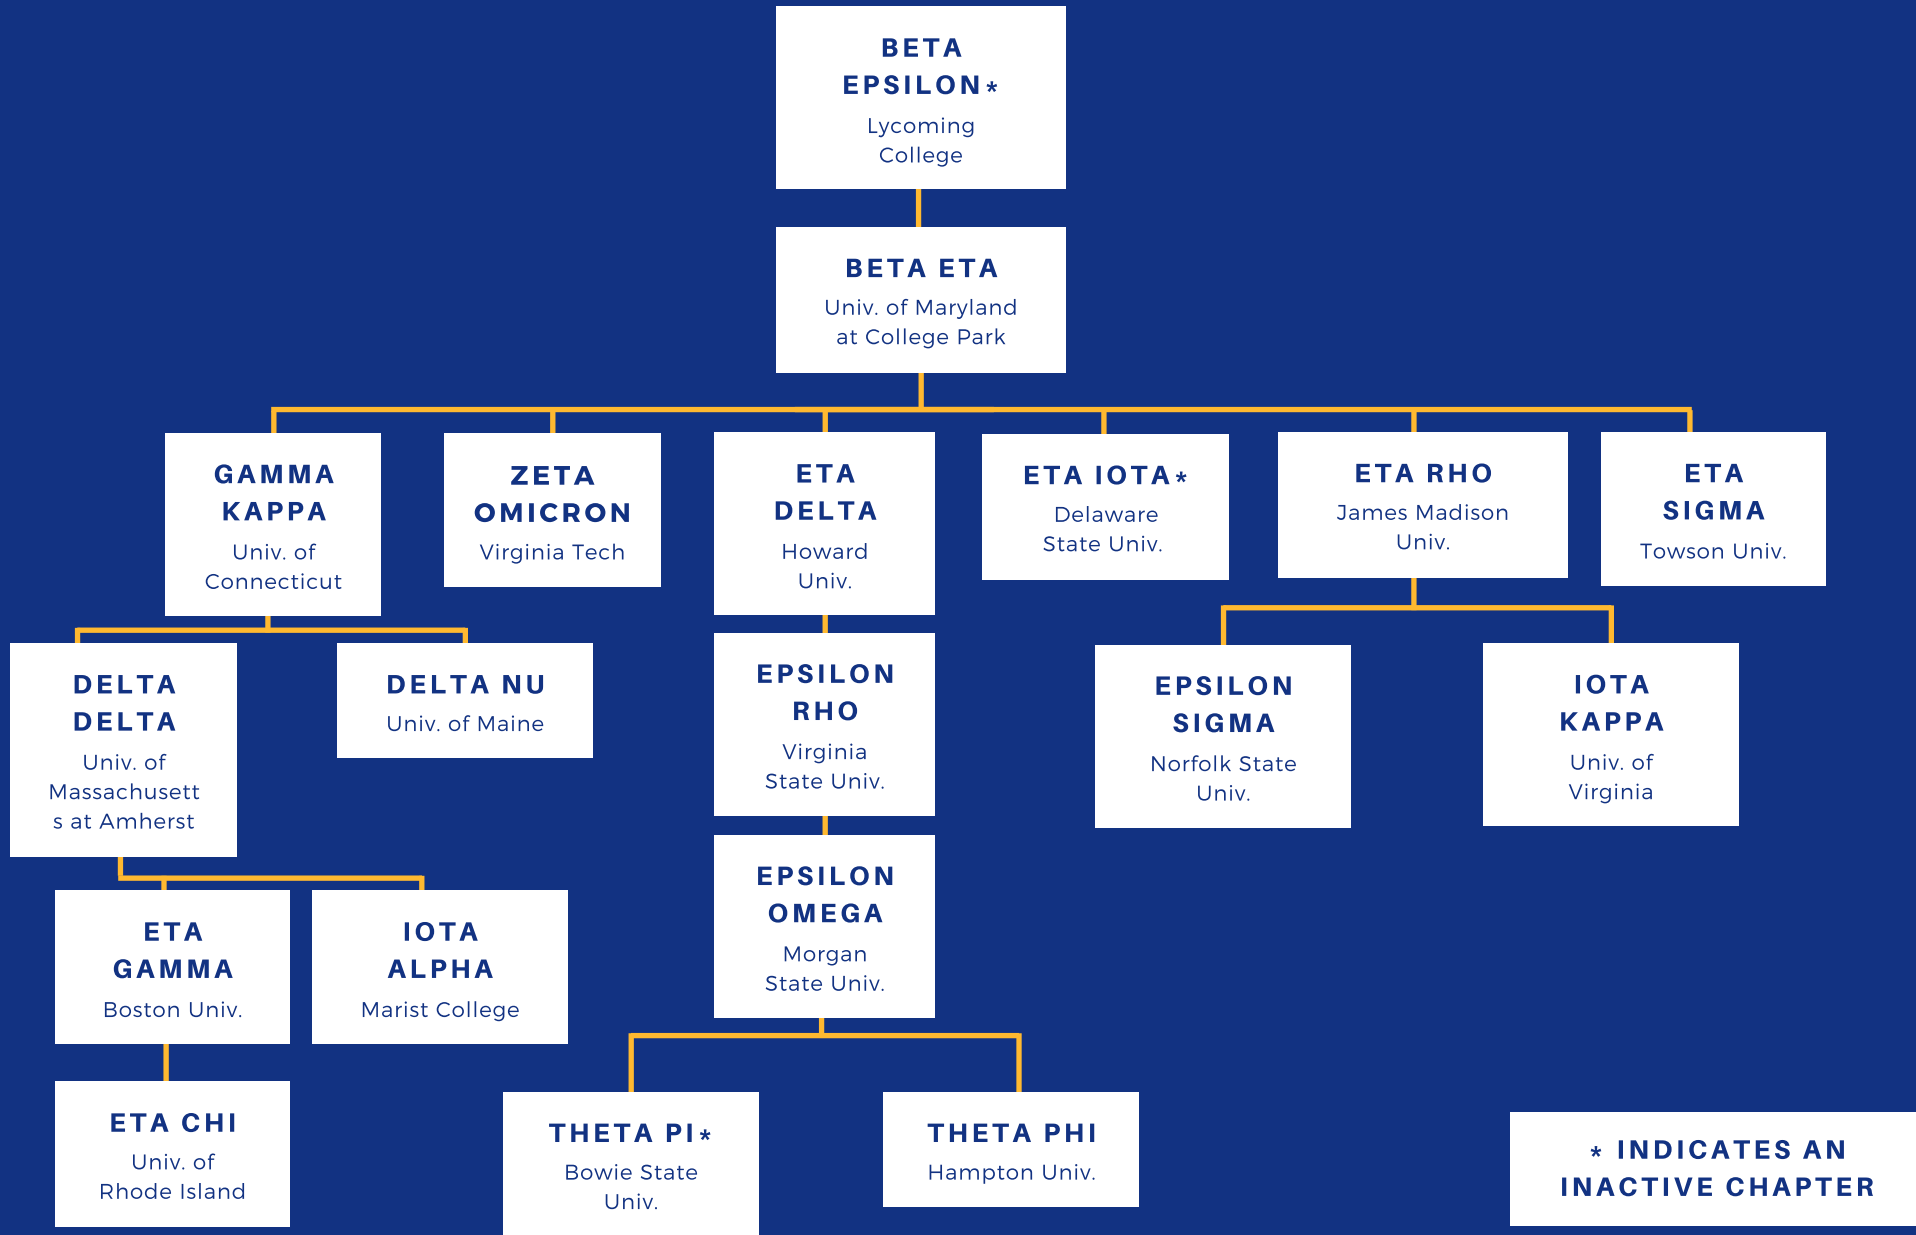

Beta Eta Line

Gamma Chi Line

**+ INDICATES A
REFOUNDED
CHAPTER**

*** INDICATES AN
INACTIVE CHAPTER**

Gamma Omega Line

**+ INDICATES A
REFOUNDED
CHAPTER**

Eta Alpha Line

DELTA BETA*

West Virginia
Univ.

ETA ALPHA

Syracuse Univ.

* INDICATES AN
INACTIVE CHAPTER