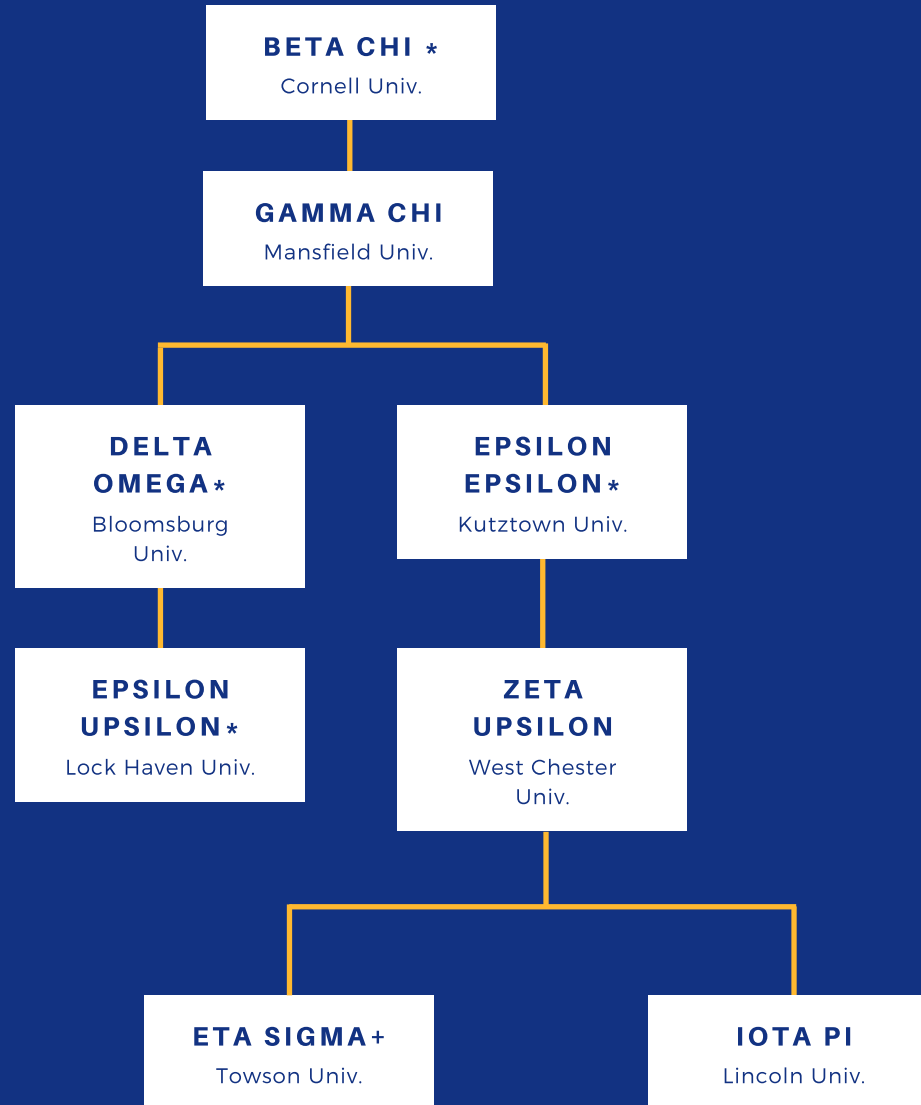

Beta Eta Line

Gamma Chi Line

**+ INDICATES A
REFOUNDED
CHAPTER**

*** INDICATES AN
INACTIVE CHAPTER**

Gamma Omega Line

**+ INDICATES A
REFOUNDED
CHAPTER**

Eta Alpha Line

DELTA BETA*

West Virginia
Univ.

ETA ALPHA

Syracuse Univ.

* INDICATES AN
INACTIVE CHAPTER